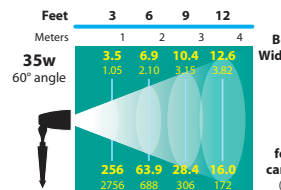

FL-15-FMV-FG
FL-15-FMV-ULTRA