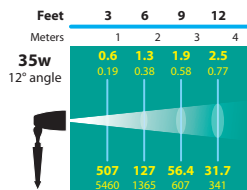

FL-15-FMT-FG