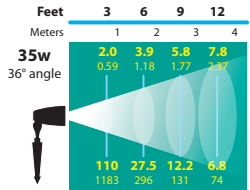

FL-15-FMW-FG
FL-15-FMW-ULTRA