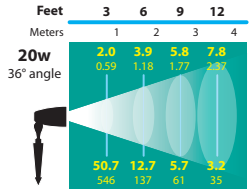

## LIGHT DISTRIBUTIONS AND PHOTOMETRICS

FL-LED-MR16AS40

FL-LED-MR16AS15

FL-LED-MR16-BAB

FL-LED-MR16-ESX

FL-13-BAB-FG

FL-13-ESX-FG

FL-13-VWFL-FG