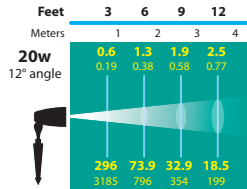

## LIGHT DISTRIBUTIONS AND PHOTOMETRICS

FL-LED-MR16AS40

FL-LED-MR16AS15

FL-LED-MR16-BAB

FL-LED-MR16-ESX

FL-13-BAB-FG

FL-13-ESX-FG

FL-13-VWFL-FG