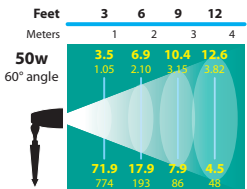

FL-10-VWFL-FG