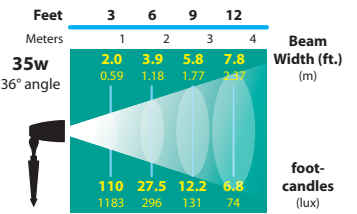

DIRECTIONAL LIGHTS DL-22-SERIES

TYPE

LIGHT DISTRIBUTIONS AND PHOTOMETRICS

FL-13W-FG

FL-13-BAB-FG

FL-13-ESX-FG

FL-13-VWFL-FG

FL-15-FMW-60-FG