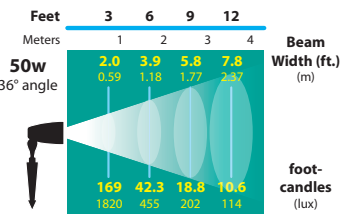

**FL-10-EXN-FG
FL-10-EXN-ULTRA**