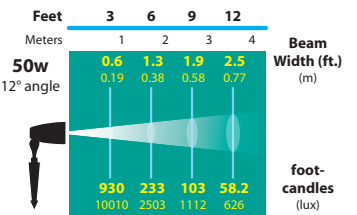

DIRECTIONAL LIGHTS DL-22-SERIES

TYPE

LIGHT DISTRIBUTIONS AND PHOTOMETRICS

FL-13W-FG

FL-13-BAB-FG

FL-13-ESX-FG

FL-13-VWFL-FG

FL-15-FMW-60-FG

**FL-15-FMW-FG
FL-15-FMW-ULTRA**

FL-15-FMT-FG

**FL-15-FMV-FG
FL-15-FMV-ULTRA**

**FL-10-EXN-FG
FL-10-EXN-ULTRA**

**FL-10-EXT-FG
FL-10-EXT-ULTRA**

FL-10-VWFL-FG

FL-10-EXZ-ULTRA

FL-13-EYC-FG