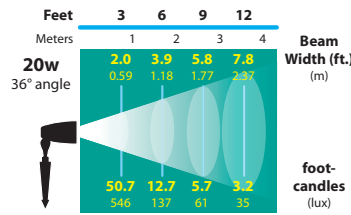

DIRECTIONAL LIGHTS DL-22-SERIES

TYPE

LIGHT DISTRIBUTIONS AND PHOTOMETRICS

FL-13W-FG

FL-13-BAB-FG

FL-13-ESX-FG

FL-13-VWFL-FG

FL-15-FMW-60-FG