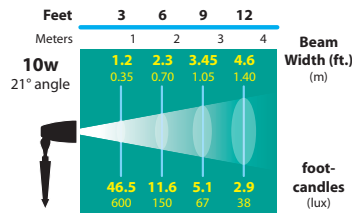

DIRECTIONAL LIGHTS DL-22-SERIES

TYPE

LIGHT DISTRIBUTIONS AND PHOTOMETRICS

FL-13W-FG

FL-13-BAB-FG

FL-13-ESX-FG

FL-13-VWFL-FG

FL-15-FMW-60-FG