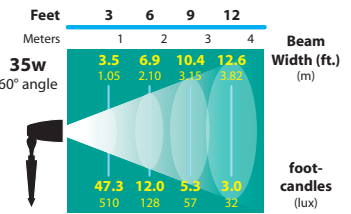

DIRECTIONAL LIGHTS DL-22-SERIES

TYPE

LIGHT DISTRIBUTIONS AND PHOTOMETRICS

FL-13W-FG

FL-13-BAB-FG

FL-13-ESX-FG

FL-13-VWFL-FG

FL-15-FMW-60-FG