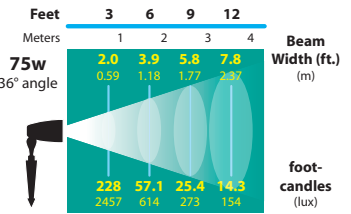

DIRECTIONAL LIGHTS DL-22-SERIES

TYPE

LIGHT DISTRIBUTIONS AND PHOTOMETRICS

FL-13W-FG

FL-13-BAB-FG

FL-13-ESX-FG

FL-13-VWFL-FG

FL-15-FMW-60-FG

**FL-15-FMW-FG
FL-15-FMW-ULTRA**

FL-15-FMT-FG

**FL-15-FMV-FG
FL-15-FMV-ULTRA**

**FL-10-EXN-FG
FL-10-EXN-ULTRA**

**FL-10-EXT-FG
FL-10-EXT-ULTRA**

FL-10-VWFL-FG

FL-10-EXZ-ULTRA

FL-13-EYC-FG