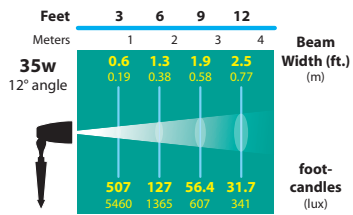

FL-15-FMT-FG