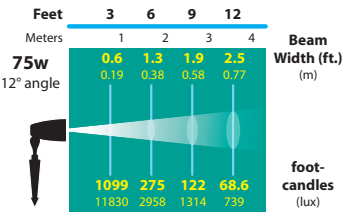

DIRECTIONAL LIGHTS DL-22-SERIES

TYPE

LIGHT DISTRIBUTIONS AND PHOTOMETRICS

FL-13W-FG

FL-13-BAB-FG

FL-13-ESX-FG

FL-13-VWFL-FG

FL-15-FMW-60-FG

**FL-15-FMW-FG
FL-15-FMW-ULTRA**

FL-15-FMT-FG

**FL-15-FMV-FG
FL-15-FMV-ULTRA**

**FL-10-EXN-FG
FL-10-EXN-ULTRA**

**FL-10-EXT-FG
FL-10-EXT-ULTRA**

FL-10-VWFL-FG

FL-10-EXZ-ULTRA

FL-13-EYC-FG