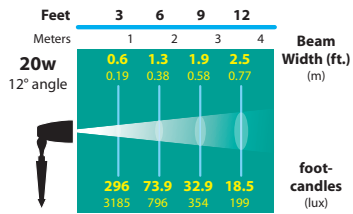

DIRECTIONAL LIGHTS DL-22-SERIES

TYPE

LIGHT DISTRIBUTIONS AND PHOTOMETRICS

FL-13W-FG

FL-13-BAB-FG

FL-13-ESX-FG

FL-13-VWFL-FG

FL-15-FMW-60-FG