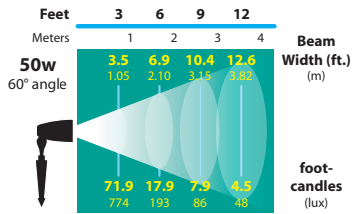

DIRECTIONAL LIGHTS DL-22-SERIES

TYPE

LIGHT DISTRIBUTIONS AND PHOTOMETRICS

FL-13W-FG

FL-13-BAB-FG

FL-13-ESX-FG

FL-13-VWFL-FG

FL-15-FMW-60-FG

**FL-15-FMW-FG
FL-15-FMW-ULTRA**

FL-15-FMT-FG

**FL-15-FMV-FG
FL-15-FMV-ULTRA**

**FL-10-EXN-FG
FL-10-EXN-ULTRA**

**FL-10-EXT-FG
FL-10-EXT-ULTRA**

FL-10-VWFL-FG

FL-10-EXZ-ULTRA

FL-13-EYC-FG