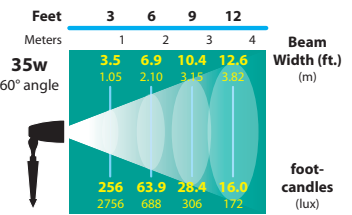

**FL-15-FMV-FG
FL-15-FMV-ULTRA**