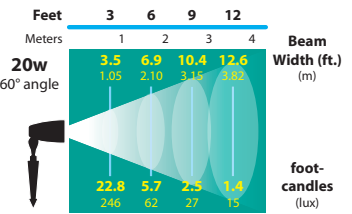

DIRECTIONAL LIGHTS DL-22-SERIES

TYPE

LIGHT DISTRIBUTIONS AND PHOTOMETRICS

FL-13W-FG

FL-13-BAB-FG

FL-13-ESX-FG

FL-13-VWFL-FG

FL-15-FMW-60-FG