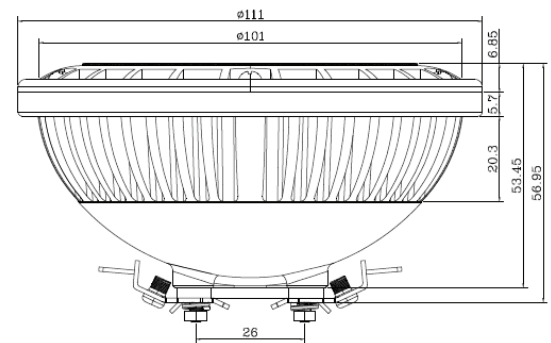

LAMP LIFE: 40,000 hr.

BEAM SPREAD: 20°, 40°, 60°

COLOR TEMP.: 2700K or / Red/Green/Blue adjustability
 3000K or / Red/Green/Blue adjustability

VOLT AMPS: 14.3

Dimensions:

All dimensions in mm.

MODEL NUMBER

LED10W-AP6F-RGB27
 LED10W-AP6F-RGB30
 LED10W-AP6S-RGB30
 LED10W-AP6W-RGB30
 LED10W-AP6S-RGB27
 LED10W-AP6W-RGB27