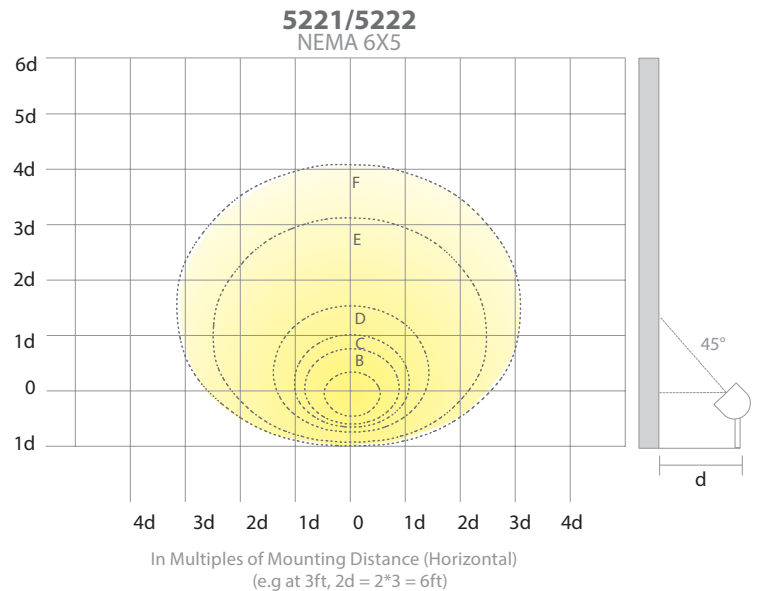

FIXTURE	MOUNTING DISTANCE (d)	A	B	C	D	E	F
5221/5222 (6X5)	3ft	28.9fc	13.6fc	8.8fc	4.1fc	0.70fc	0.32fc
	4ft	16.3fc	7.7fc	5.0fc	2.3fc	0.39fc	0.18fc
	5ft	10.4fc	4.9fc	3.2fc	1.5fc	0.25fc	0.12fc
	6ft	7.2fc	3.4fc	2.2fc	1.0fc	0.18fc	0.08fc
	7ft	5.3fc	2.5fc	1.6fc	0.75fc	0.13fc	0.06fc
	8ft	4.1fc	1.9fc	1.2fc	0.58fc	0.10fc	0.05fc
	9ft	3.2fc	1.5fc	0.98fc	0.45fc	0.08fc	0.04fc
	10ft	2.6fc	1.2fc	0.79fc	0.37fc	0.06fc	0.03fc

In Multiples of Mounting Distance (Vertical)