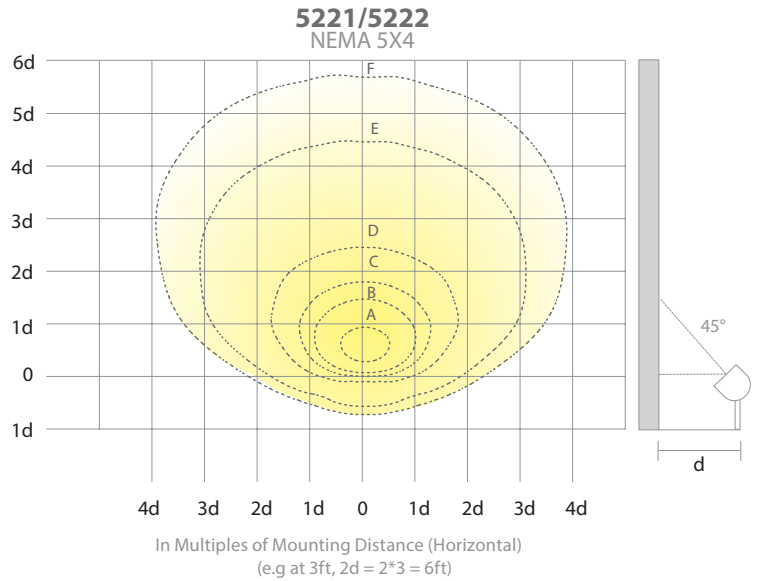

FIXTURE	MOUNTING DISTANCE (d)	A	B	C	D	E	F
5221/5222 (5X4)	3ft	28.9fc	13.4fc	7.9fc	3fc	0.36fc	0.14fc
	4ft	16.3fc	7.5fc	4.4fc	1.7fc	0.20fc	0.08fc
	5ft	10.4fc	4.8fc	2.8fc	1.1fc	0.13fc	0.05fc
	6ft	7.3fc	3.4fc	2.0fc	0.75fc	0.09fc	0.04fc
	7ft	5.3fc	2.5fc	1.5fc	0.55fc	0.07fc	0.03fc
	8ft	4.1fc	1.9fc	1.1fc	0.42fc	0.05fc	0.02fc
	9ft	3.2fc	1.5fc	0.87fc	0.33fc	0.04fc	0.02fc
	10ft	2.6fc	1.2fc	0.71fc	0.27fc	0.03fc	0.01fc

In Multiples of Mounting Distance (Vertical)