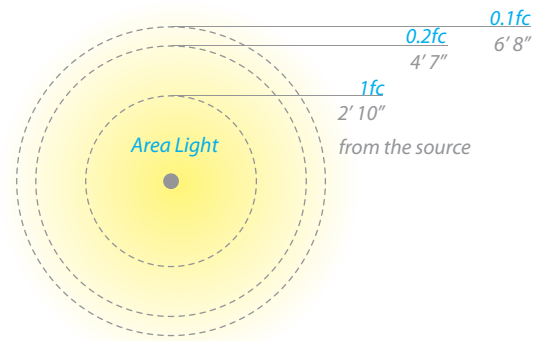

### ORDERING NUMBER

		Color Temp	Finish
<b>6011</b>	<i>Area Light</i>	<b>27</b> 2700K	<b>BBR</b> <i>Bronze on Brass</i>
		<b>30</b> 3000K	<b>BZ</b> <i>Bronze on Aluminum</i>

**6011-\_\_\_BBR**

Example: **6011-30BZ**